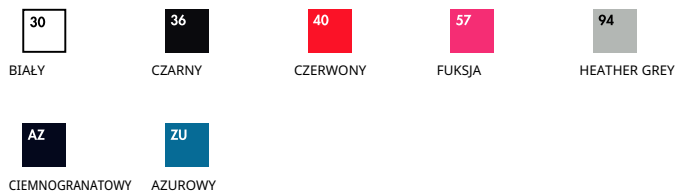

LADIES PREMIUM HOODED SWEAT JACKET

Ladies - 62-118-0

DLA PANÓW DLA PAŃ DLA DZIECI

 70% bawełny, 30% poliestru

 Biały & Heather Grey 260gm/m²
Kolor 280gm/m²

 XS - 2XL

 24

- Dwuwarstwowy kaptur
- Płaski sznurek w tym samym kolorze
- Taśma wzmacniająca na karku z pojedynczej dzianiny
- Profilowane szwy boczne podkreślają kobiecą sylwetkę
- Dwie kieszenie z przodu
- Przykryty, metalowy zamek błyskawiczny poprawia możliwości nadruku
- Dolny brzeg i mankiety wykończone bawełnianym ściągaczem z dodatkiem elastanu

Instrukcja prania

Kolory:

Rozmiary	Szerokość*	Długość**
XS	46	62
S	48.5	63.5
M	51	65
L	53.5	66.5
XL	56	68
2XL	58.5	69.5
Tol	2	2

*Mierzone w poprzek koszulki, 1cm poniżej rękawów

**Mierzone od najwyższego punktu na ramionach do końca koszulki