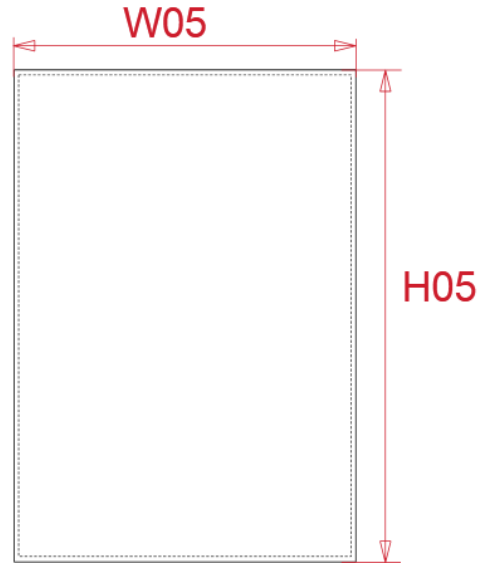

KARIBAN

REFERENCE : K130

SIZES : U

COMPOSITION :

Main fabric : Cotton canvas - 240 100%cotton

WEIGHT :

Main fabric : 240 gsm

TECHNICAL DETAIL :

Washable at 60°C

ARTICLE WEIGHT :

100gr/pc

DESCRIPTION	
Français : Essuie-vaisselle à rayures	
English : Striped tea towel	
Nederlands : Geruite theedoek	
Deutsch : Gestreiftes Geschirrtuch	
Español : Paño de rayas	
Italiano : Strofinaccio a righe	
Português : Pano de cozinha às riscas	

COLORS	PANTONE SERIGRAPHIE
White / Royal blue	White / 7684C
White / Red	White / 187C
White / Grey	White / 423C
White / Kelly green	White / 7727C

MEASUREMENT								
Description	U							
H05 Longueur torchon / Tea towel length	70							
W05 Largeur torchon / Tea towel width	50							

CARE LABEL				

PACKING	
Box	100 pcs / box U => L:60cm W:40cm H:16cm GW:12.7kg NW:11.6kg