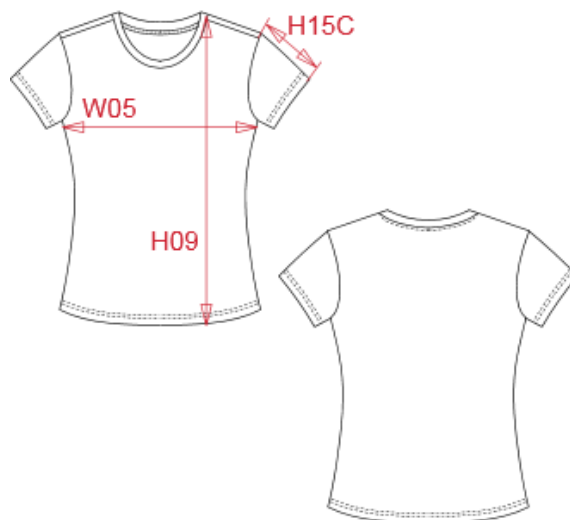

# KARIBAN

REFERENCE : K3013

SIZES : S\_M\_L\_XL\_XXL

**COMPOSITION :**

Main fabric : Combed cotton / Elastane single jersey 97/3 silky touch - 160 For solid colors 97%cotton / 3%elastane

Main fabric : Carded cotton / Viscose / Elastane single jersey 87/9/4 silky touch - 160 For heather colors 87%cotton/9% viscose/4%elastane

**WEIGHT :**

Main fabric : 160 gsm

Main fabric : 160 gsm

**ARTICLE WEIGHT :**

112 gr/pc

DESCRIPTION
<b>Français :</b> T-shirt col rond manches courtes femme
<b>English :</b> Ladies' crew neck short-sleeved t-shirt
<b>Nederlands :</b> Dames-t-shirt ronde hals korte mouwen
<b>Deutsch :</b> Kurzarm-Damen-T-Shirt mit Rundhalsausschnitt
<b>Español :</b> Camiseta con elastán mujer
<b>Italiano :</b> T-shirt donna maniche corte girocollo
<b>Português :</b> T-shirt de senhora decote redondo de manga curta

COLORS	PANTONE SERIGRAPHIE
Black	Black
White	White
Light grey heather	Based on 877C
Navy	433C

MEASUREMENT						
Description	S	M	L	XL	XXL	
<b>W05 (L)</b> 1/2 largeur poitrine à 1.5cm de l'emmanchure / 1/2 chest width at 1.5cm below armhole	44	47	50	53	56	
<b>H09 (L)</b> Hauteur totale devant / Front total height	62	64	66	68	70	
<b>H15C (M)</b> Longueur manche courte / Short sleeve length	13,75	14,50	15,25	16	16,75	

CARE LABEL

PACKING	
Box	50 pcs / box S => L:60cm W:40cm H:19cm GW:6.70kg NW:5.00kg M => L:60cm W:40 cm H:19cm GW:7.20kg NW:5.50kg L => L:60cm W:40 cm H:19cm GW:7.60kg NW:5.90kg XL => L:60cm W:40 cm H:22 cm GW:8.20 kg NW:6.40kg XXL => L:60cm W:40 cm H:22 cm GW:8.80 kg NW:7.00kg