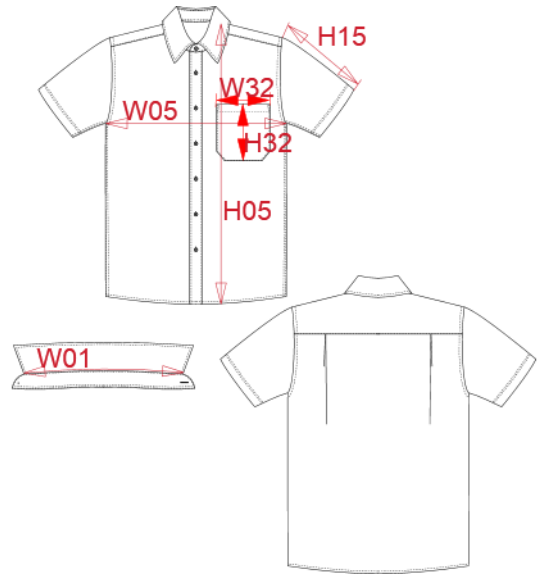

KARIBAN

REFERENCE : K543

SIZES : XS_S_M_L_XL_XXL_3XL_4XL_5XL_6XL

COMPOSITION :

Main fabric : Cotton poplin - 125 For colors 100%cotton

WEIGHT :

Main fabric : 125 gsm

TECHNICAL DETAIL :

Easy care

ARTICLE WEIGHT :

250 gr/pc

DESCRIPTION
Français : Chemise homme manches courtes
English : Men's short sleeve easy care cotton poplin shirt
Nederlands : Heren overhemd met korte mouwen
Deutsch : Pflegeleichtes baumwolle popeline herren kurzarm hemd
Español : Camisa de manga corta
Italiano : Camicia uomo a maniche corte popeline
Português : Camisa de manga curta em popeline tratamento fácil

COLORS	PANTONE SERIGRAFIE
White	White
Black	Black
Navy	433C
Classic red	1945C
Zinc	447C
Bright sky	2708C

MEASUREMENT										
Description	XS	S	M	L	XL	2XL	3XL	4XL	5XL	6XL
W01 Longueur encolure / Neckline length	40	41,25	42,50	43,75	45	46,25	47,50	48,75	50	51,25
H05 Hauteur totale dos / Back total height	72,50	74,50	76,50	78,50	80,50	82,50	84,50	86,50	88,50	90,50
W05 1/2 largeur poitrine / 1/2 chest width	51	54	57	60	63	66	69	72	75	78
H15 Longueur manche / Sleeve length	23	24	25	26	27	28	29	30	31	32
H32 Hauteur poche devant / Front pocket height	14	14	14	14	14	15	15	15	16	16
W32 Largeur poche devant / Front pocket width	13	13	13	13	13	14	14	14	15	15

CARE LABEL

PACKING	
Box	12 pcs / box S => L:56 W:37 H:20cm GW:5.1kg NW:3.3kg M => L:56 W:37 H:20cm GW:5.2kg NW:3.4kg L => L:56 W:37 H:20cm GW:5.3kg NW:3.5kg XL => L:56 W:37 H:20cm GW:5.4kg NW:3.6kg XXL => L:56 W:37 H:20cm GW:5.5kg NW:3.7kg 3XL => L:56 W:37 H:20cm GW:5.6kg NW:3.8kg 4XL => L:56 W:37 H:20cm GW:5.7kg NW:3.9kg 5XL => L:56 W:37 H:20cm GW:5.8kg NW:4.0kg 6XL => L:56 W:37 H:20cm GW:5.9kg NW:4.1kg