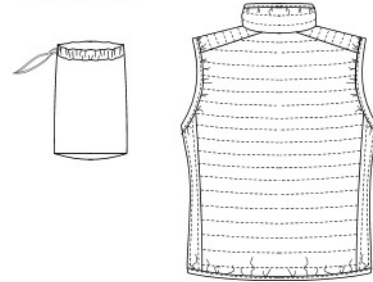

Main fabric : Polyamide 380T PA coating- 35 For inside garment and pockets 100%polyamide

Wad 1 : Padding Polyester fake down (micro broken) - 260/270

Inside body,sleeve and hood 100%polyester

WEIGHT :

Main fabric : 35 gsm

Fabric 2 : 47gsm

Main fabric : 35 gsm

Wad 1 : 260/270 gsm

TECHNICAL DETAIL :

Coating for fake down proof

ARTICLE WEIGHT :

295 gr/pc

DESCRIPTION	COLORS	PANTONE SERIGRAPHIE
Français : Doudoune légère sans manches femme	Black	Black
English : Ladies' lightweight sleeveless down jacket	Navy	433C
Nederlands : Lichte damesbodywarmer	Light royal blue	653C
Deutsch : Leichte Damen-Steppweste	Red	200C
Español : Chaqueta acolchada ligero para mujer	Marl dark grey	Based on 446C
Italiano : Piumino donna leggero senza maniche	Marl silver	Based on 877C
Português : Colete de senhora acolchoado leve	White	White

MEASUREMENT							
Description	XS	S	M	L	XL	XXL	
H05 (L) Hauteur totale / Total height	60	62	64	66	68	70	
W05 1/2 largeur poitrine sous binding/ 1/2 chest width under binding	46	49	52	55	58	61	

CARE LABEL				

PACKING	
Box	15pcs / box XS => L: 60cm W: 40cm H: 26cm GW: 6.2kg NW: 5.2 kg S => L: 60cm W: 40cm H: 26cm GW: 6.5kg NW: 5.5 kg M => L: 60cm W: 40cm H: 26cm GW: 6.8kg NW: 5.8kg L => L: 60cm W: 40cm H: 28cm GW: 6.9kg NW: 5.9kg XL => L: 60cm W: 40cm H: 28cm GW: 7.1kg NW: 6.1 kg XXL => L: 60cm W: 40cm H: 28cm GW: 7.3kg NW: 6.3kg