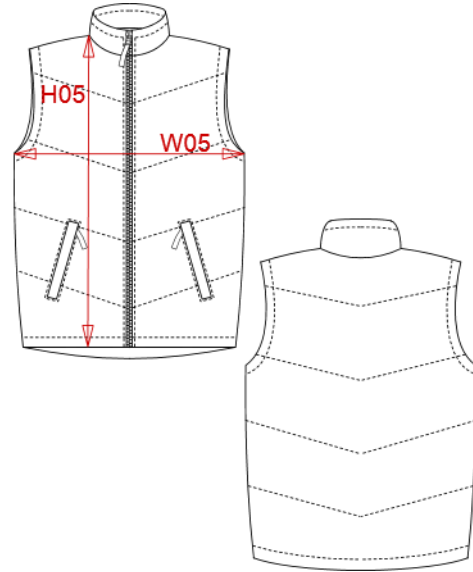

KARIBAN

REFERENCE : K6118

SIZES : XS_S_M_L_XL_XXL_3XL_4XL

COMPOSITION :

Main fabric : Polyester microfiber - 125 100%polyester
 Main fabric : Polyester polarfleece - 200 For inside body and collar 100%polyester
 Padding : Polyfil 200 For body and collar 100%polyester

WEIGHT :

Main fabric : 125 gsm
 Main fabric : 200 gsm
 Padding : 200 gsm

ARTICLE WEIGHT :

635 gr/pc

DESCRIPTION	
Français :	Bodywarmer doublé polaire
English :	Fleece lined bodywarmer
Nederlands :	Met fleece gevoerde bodywarmer
Deutsch :	Bodywarmer mit Fleecefutter
Español :	Chaleco con forro polar
Italiano :	Gilet foderato in pile
Português :	Colete com forro polar

COLORS	PANTONE SERIGRAPHIE
Black	Black
Navy	433C
Red	200C
Light royal blue	653C
Dark grey	447C
Mossy green	7771C

MEASUREMENT									
Description	XS	S	M	L	XL	XXL	3XL	4XL	
W05 (M) 1/2 largeur poitrine / 1/2 chest width	53	56	59	62	65	68	71	74	
H09 (M) Hauteur totale devant / Front total height	68,50	70,50	72,50	74,50	76,50	78,50	80,50	82,50	

CARE LABEL				

PACKING	
Box	10 pcs / box XS-XL => L:60cm W:40cm H:30cm GW:7.20kg NW:6.20kg XXL-4XL => L:60cm W:40cm H:40cm GW:9.00kg NW:8.00kg