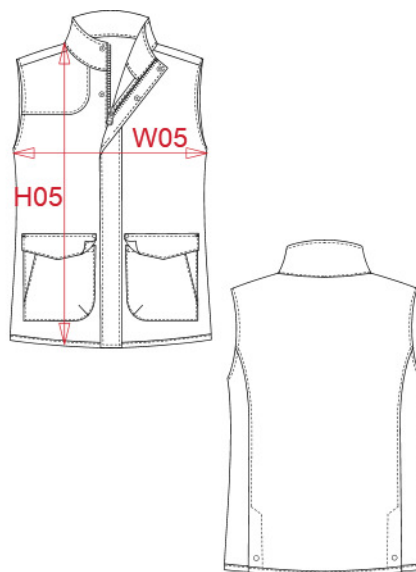

Fabric 1 : Cotton corduroy - 285 For inner collar, front shoulder yoke, under flap pocket and bottom binding finishing 100% cotton

Lining 2 : Polyester taffeta 210T - 60 For lining, pocket sack and inner seam binding 100%polyester

**WEIGHT :**

Main fabric : 80 gsm

Padding : 150 gsm

Padding : 100 gsm

Fabric 1 : 285 gsm

Lining 2 : 60 gsm

**TECHNICAL DETAIL :**

WR: 600mm

**ARTICLE WEIGHT :**

407 gr/pc

DESCRIPTION
<b>Français :</b> Bodywarmer matelassé femme
<b>English :</b> Ladies' quilted bodywarmer
<b>Nederlands :</b> Gewatteerde damesbodywarmer
<b>Deutsch :</b> Damen Steppweste
<b>Español :</b> Chaleco acolchado rombos de mujer
<b>Italiano :</b> Gilet trapuntato donna
<b>Português :</b> Colete acolchoado de senhora

COLORS	PANTONE SERIGRAPHIE
Black / Black	Black / Black
Navy / Black	433C / Black
Mossy green / Black	7771C / Black

MEASUREMENT							
Description	XS	S	M	L	XL	XXL	
<b>H05 (L)</b> Hauteur totale / Total height	62	64	66	68	70	72	
<b>W05 (L)</b> 1/2 largeur poitrine / 1/2 chest width	45	48	51	54	57	60	