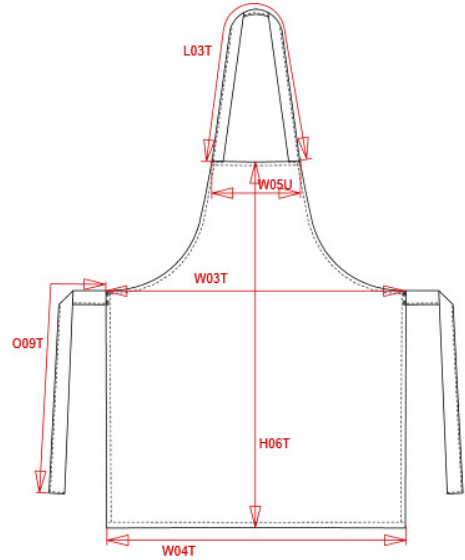

KARIBAN

REFERENCE : K8001

SIZES : U

COMPOSITION :

Main fabric : Polyester / Cotton twill 80/20 - 180 80%polyester / 20%cotton

WEIGHT :

Main fabric : 180 gsm

ARTICLE WEIGHT :

120 gr/pc

DESCRIPTION
Français : Tablier léger
English : Lightweight apron
Nederlands : Licht schort
Deutsch : Leichte Schürze
Español : Delantal ligero
Italiano : Grembiule leggero
Português : Avental leve

COLORS	PANTONE SERIGRAPHIE
White	White
Black	Black
Wine	504C

MEASUREMENT						
Description	U					
H06T Hauteur milieu devant tablier / Apron front middle length	77					
W03T Largeur taille tablier / Apron waist width	66					
W05U Largeur poitrine tablier / Apron chest width	28					
W04T Largeur bas tablier / Apron bottom width	66					
L03T Longueur bretelle tablier / Apron neckline strap length	54					
O09T Longueur ceinture tablier / Apron waist strap length	75					

CARE LABEL

PACKING
Box 50 pcs / box U => L:60cm W:40cm H:cm GW:kg NW:kg