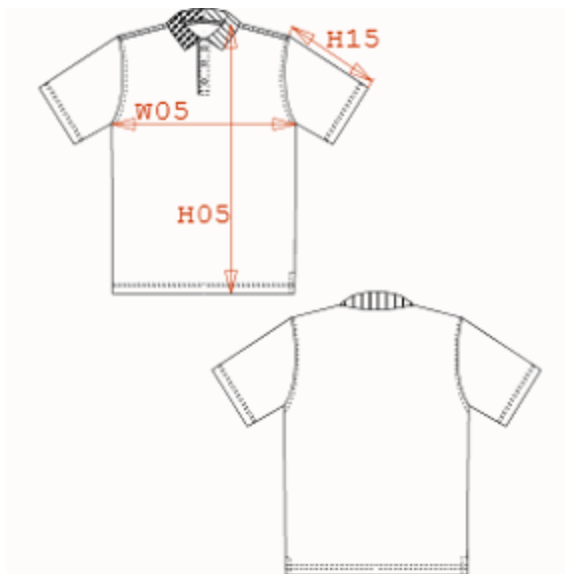

PROACT.®

REFERENCE : PA485

SIZES : S_M_L_XL_XXL_3XL_4XL

COMPOSITION :

Main fabric : Polyester / Lycra Pique 180 95% polyester / 5% lycra

WEIGHT :

Main fabric : 180 gsm

FABRIC CONSTRUCTION AND FINISHING :

Moisture management properties (Quick drying and breathable fabric)

DESCRIPTION	COLORS	PANTONE SERIGRAPHIE
<p>Français : Polo homme pique Lycra® manches courtes</p> <p>English : Short sleeve Lycra® polo shirt</p> <p>Nederlands : Heren polo Lycra® pique met korte mouwen</p> <p>Deutsch : Lycra® herren polo</p> <p>Español : Polo Lycra® pique de manga corta</p> <p>Italiano : Polo uomo Lycra® maniche corte</p> <p>Português : Polo Lycra® de manga curta</p>	<p>Black / Lime</p> <p>Lagoon / Black</p> <p>White / Silver</p> <p>French navy / Silver</p> <p>Dark grey / Black</p>	<p>Black / 367C</p> <p>2915C / Black</p> <p>White / 2331C</p> <p>2965C / 2331C</p> <p>432C / Black</p>

MEASUREMENT									
Description	Tol +/-	Tol +/- Taille max	S	M	L	XL	XXL	3XL	4XL
H05 Hauteur totale / Total height			70,80	72,80	74,80	76,80	78,80	81,60	84,35
W05 1/2 largeur poitrine / 1/2 chest width	3,0%	2,5%	47	50	53	56	59	63	67
H15 Longueur manche / Sleeve length			21,50	22,50	23,50	24,50	25,40	26,55	27,75

CARE LABEL				

PACKING	
Box	<p>25 pcs / box</p> <p>S => L:54cm W:39cm H:13cm GW:6.00kg NW:4.60kg</p> <p>M => L:54cm W:39cm H:13cm GW:6.70kg NW:5.30kg</p> <p>L => L:58cm W:39cm H:13cm GW:6.90kg NW:5.50kg</p> <p>XL => L:58cm W:39cm H:13cm GW:7.10kg NW:5.60kg</p> <p>XXL => L:60cm W:39cm H:13cm GW:7.60kg NW:6.10kg</p> <p>3XL => L:60cm W:39cm H:13cm GW:8.30kg NW:6.70kg</p> <p>4XL => L:62cm W:39cm H:13cm GW:8.60kg NW:7.00kg</p>