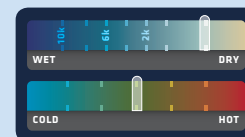

Veredelungsmöglichkeiten: Stick und Flocktransfer

R033J&Y

POLARTHERM™ TOP

AUßENSEITE: 330g/m² schweres Active Fleece von RESULT®
100% Polyester

AUSSTATTUNG

- pillingfrei
- lässiger Schnitt/dehnbare Passform/beständig/pflegeleicht
- viertellanger Reißverschluss an der Vorderseite
- 2 Seitentaschen mit Fleecefutter
- elastische Bündchen
- Saum mit verstellbarem Kordelzug
- Dreiecke mit Reflektionsmaterial von 3M™ Scotchlite™
- GEMÄß EN14682
- ohne Innenfutter
- Passform Unisex

RED
(200)

auch für Erwachsene
erhältlich (Seite 202)

BLACK
(BLK)

NAVY
(289)

ROYAL
(280)

ncwa
national childrens wear association

R033J&Y KLIMA INDIKATOR