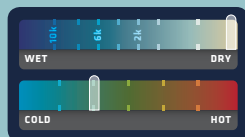

POLARTHERM™

SUPER WARM FLEECE

R143X

POLARTHERM™ TASSEL SCARF

230g/m² 100% Polyester, Active Fleece von RESULT™

AUSSTATTUNG

- Pillingfrei
- Extra lang
- Troddeln an beiden Seiten
- Extrem warm
- Geeignet für Stick und Transferdruck
- 155x 25cm

KARTONINHALT: 100 PACKINHALT: 25

RED

GREY

YELLOW

BLACK

NAVY

R143X KLIMA INDIKATOR