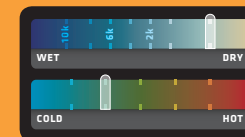

Kniepolstertaschen mit verstärkten Nähten

2.5cm Hosenaufschlag als Verlängerung, wenn notwendig

GREY (432)

NAVY (282)
VERFÜGBAR AB DEN 1. JULI 2014

BLACK (BLK)

R308X KLIMA INDIKATOR

TOUGH & VERSATILE

KONFEKTIONSGRÖßE